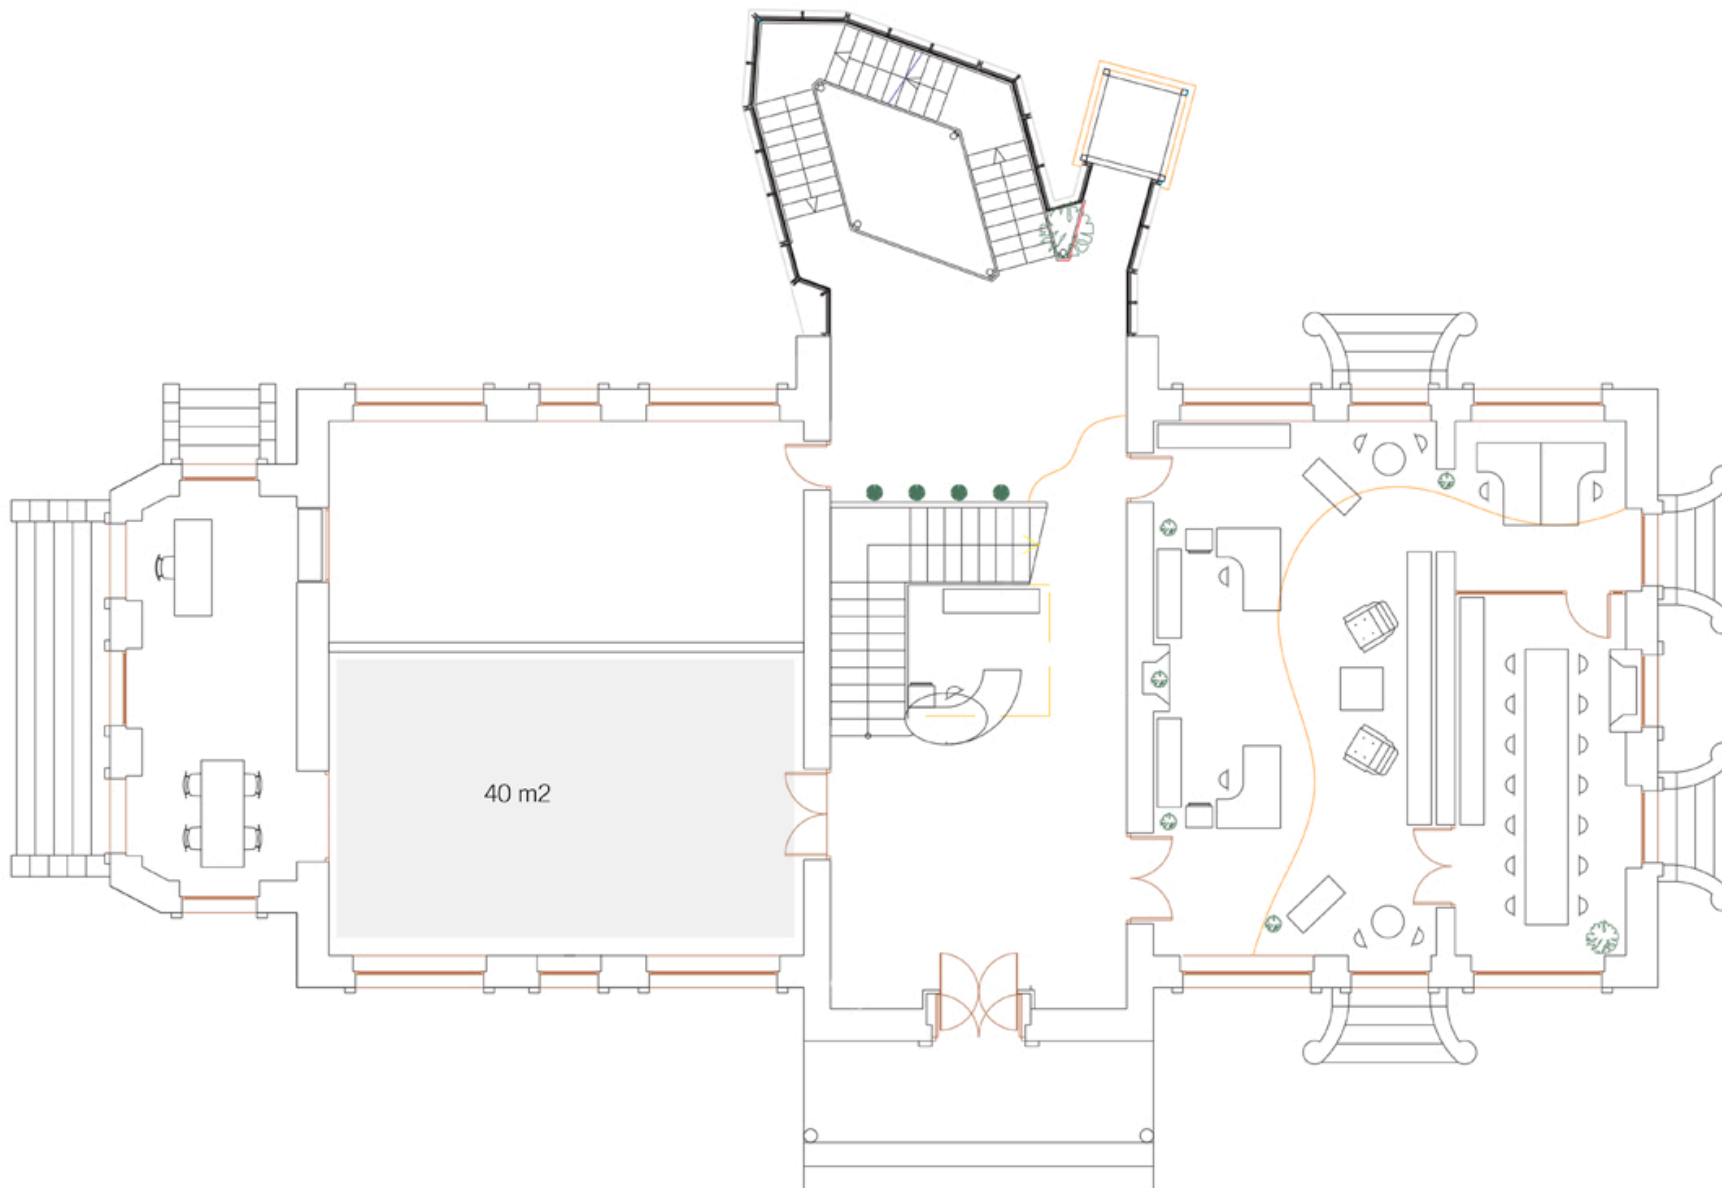

Mandasko Dukearen pasealekua, 66 20012 Donostia / San Sebastián | Tel: + 34 943 453 526 | cristinaenea@donostia.eus | www.cristinaenea.eus

Patronoak | Patronos:

ETORKIZUNA ORAIN
Es futuro

Babesle iraunkorra | Colaborador permanente: